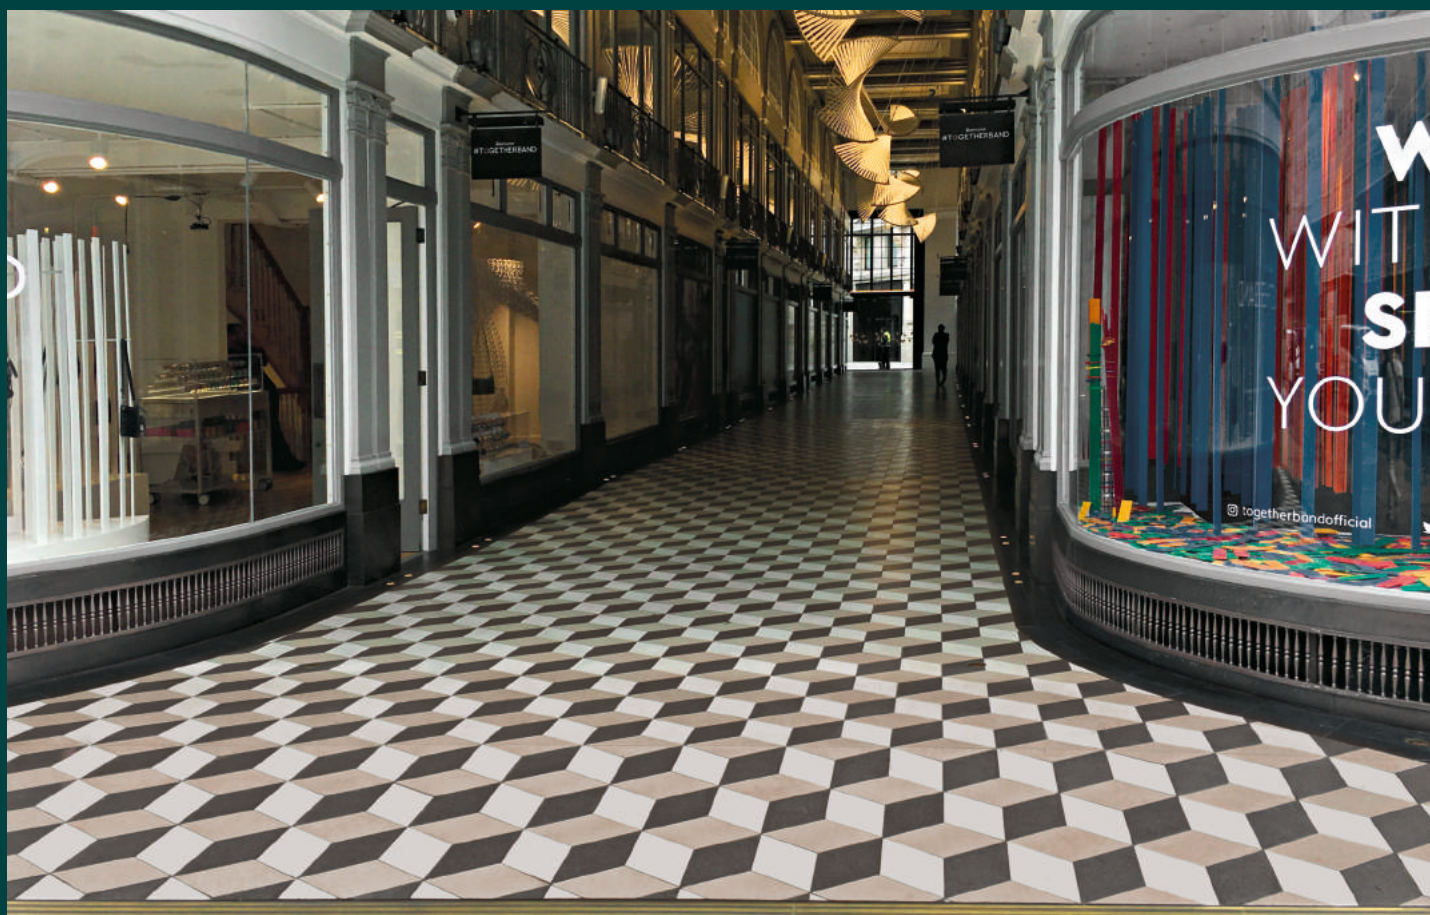

JAVNI OBJEKTI

SB 138 GHIACCIO